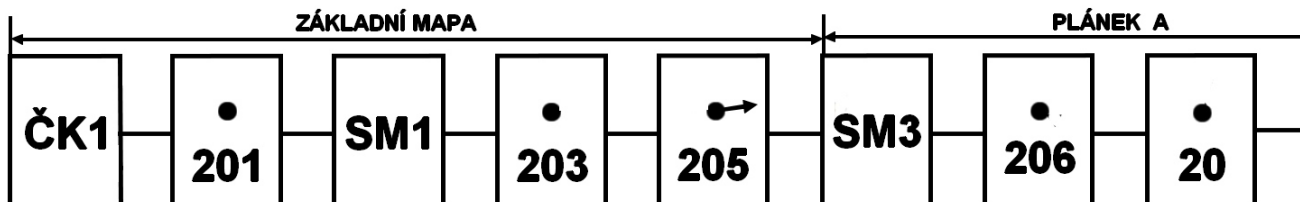

ZIMA 2017

2

ČK - BŘEZINKA

DÉLKA :

ČAS :

Podmínky :

- Z kóty 202 jed' poprvé SM2.
- V kótě 201 jed' vždy 

Malá písmena v itineráři i mapových podkladech označují pouze začátky a konce slepých map.

- Každým bodem projed' vždy rovně.
- SM3 vždy opusť prvním mapovým výjezdem vpravo.

Vložené itineráře :

- Za každou dopravní značkou  nebo  jed' vždy P.

DETAIL 201 M 2