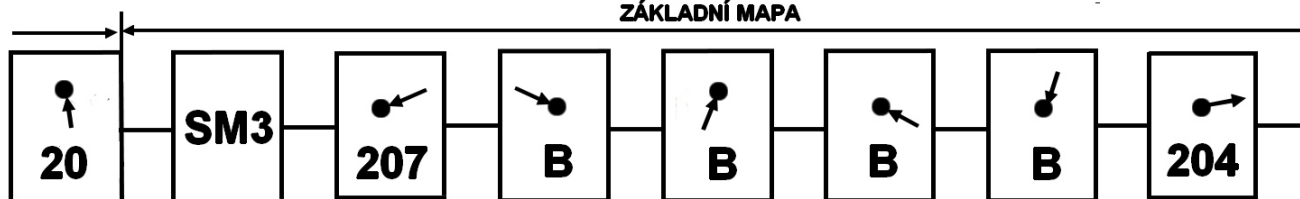

ZIMA 2017

2

ČK - BŘEZINKA

DÉLKA :

ČAS :

Podmínky :

- Z kóty 202 jed' poprvé SM2.
- V kótě 201 jed' vždy 

Malá písmena v itineráři i mapových podkladech označují pouze začátky a konce slepých map.

- Každým bodem projed' vždy rovně.
- SM3 vždy opusť prvním mapovým výjezdem vpravo.

Vložené itineráře :

- Za každou dopravní značkou  nebo  jed' vždy P.

DETAIL 201 M 2