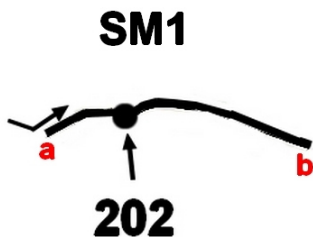

ZIMA 2017

2

ČK - BŘEZINKA

DÉLKA :

ČAS :

Podmínky :

- Z kóty 202 jed' poprvé SM2.
- V kótě 201 jed' vždy

Malá písmena v itineráři i mapových podkladech označují pouze začátky a konce slepých map.

- Každým bodem projed' vždy rovně.
- SM3 vždy opusť prvním mapovým výjezdem vpravo.

Vložené itineráře :

- Za každou dopravní značkou nebo jed' vždy P.